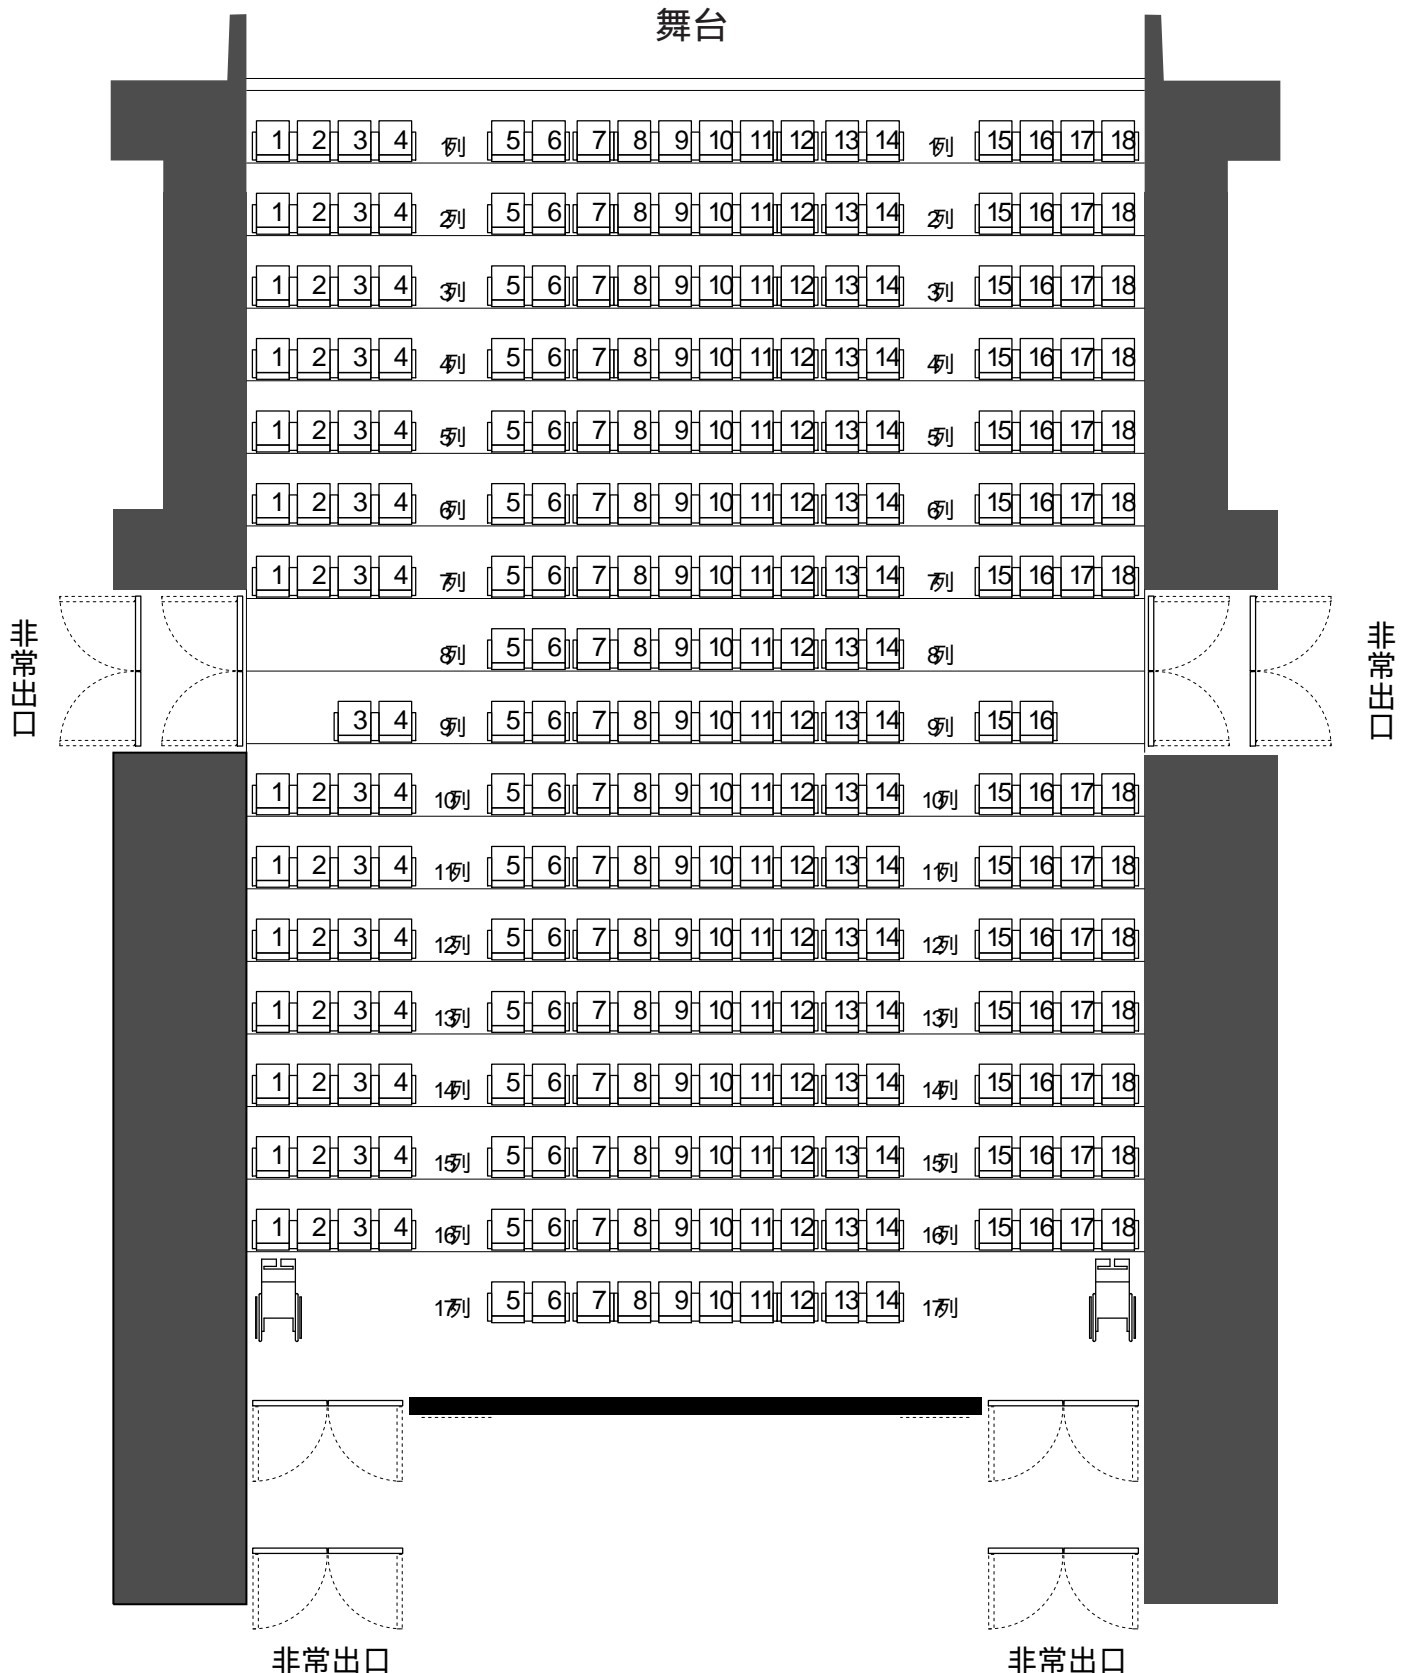

小ホール エンドステージ 座席図

座席数 286席 + 車椅子席 2席