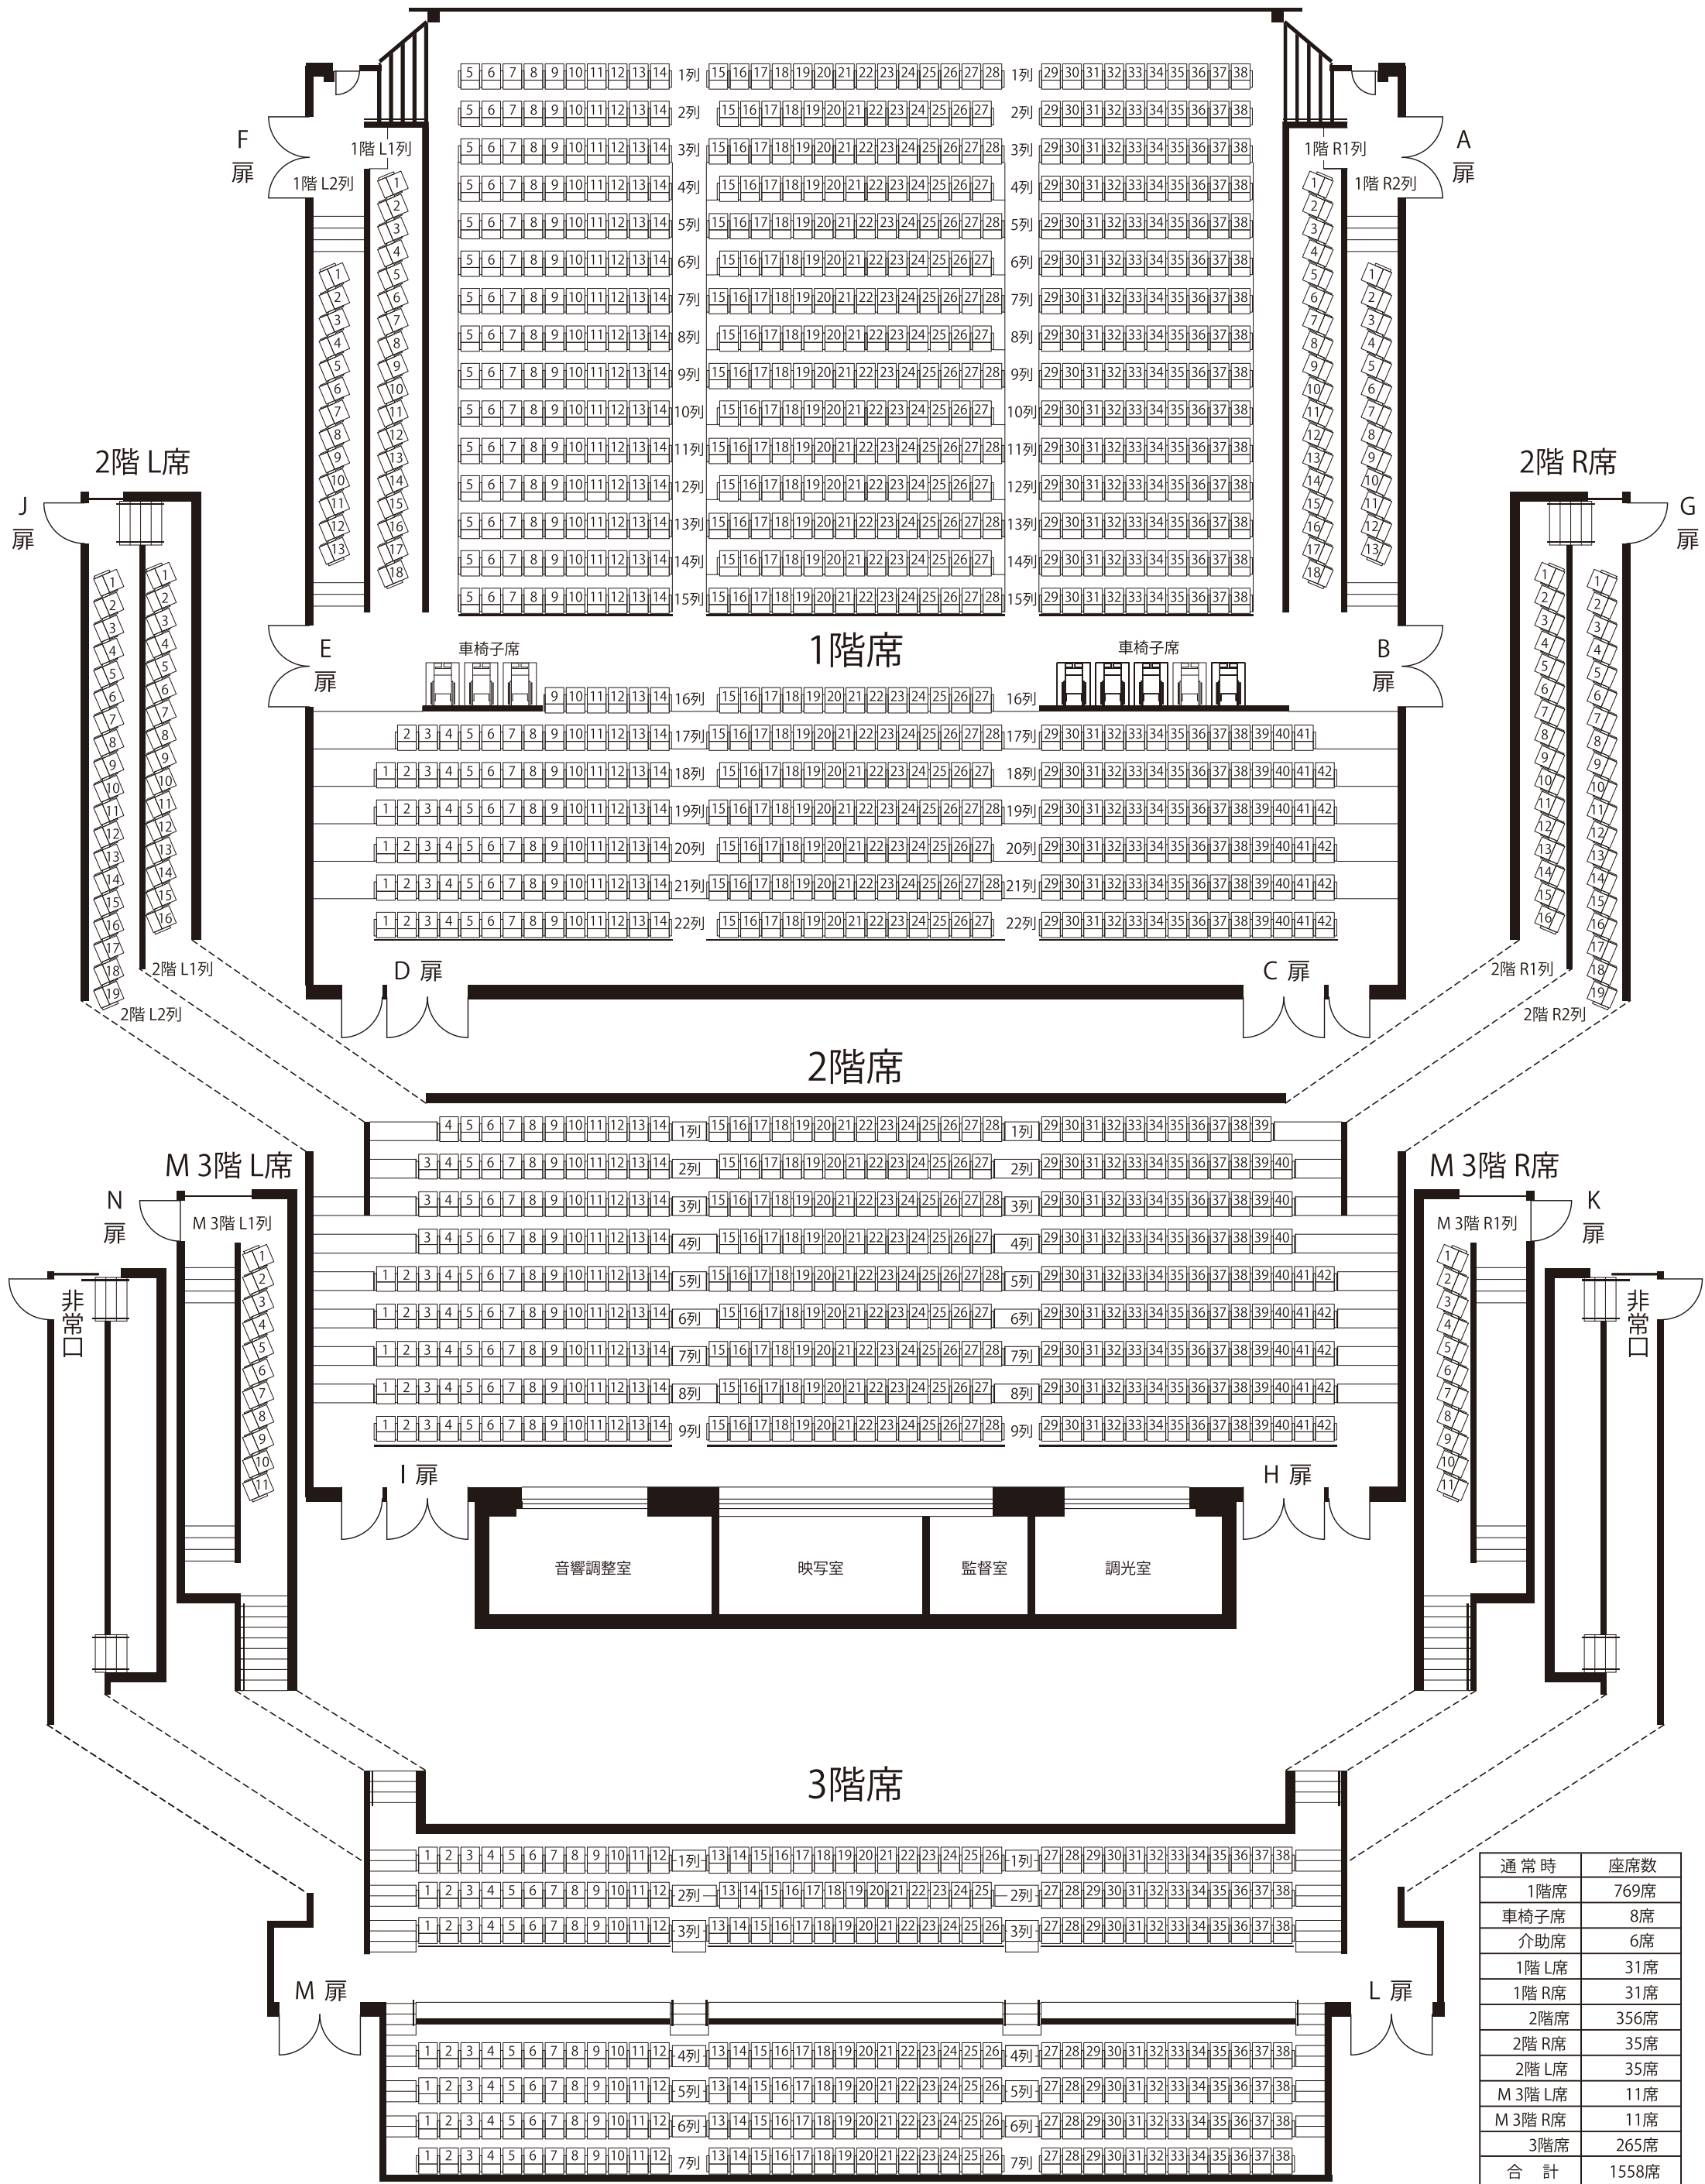

舞 台

催事名

通常時	座席数
1階席	769席
車椅子席	8席
介助席	6席
1階 L席	31席
1階 R席	31席
2階席	356席
2階 R席	35席
2階 L席	35席
M 3階 L席	11席
M 3階 R席	11席
3階席	265席
合計	1558席