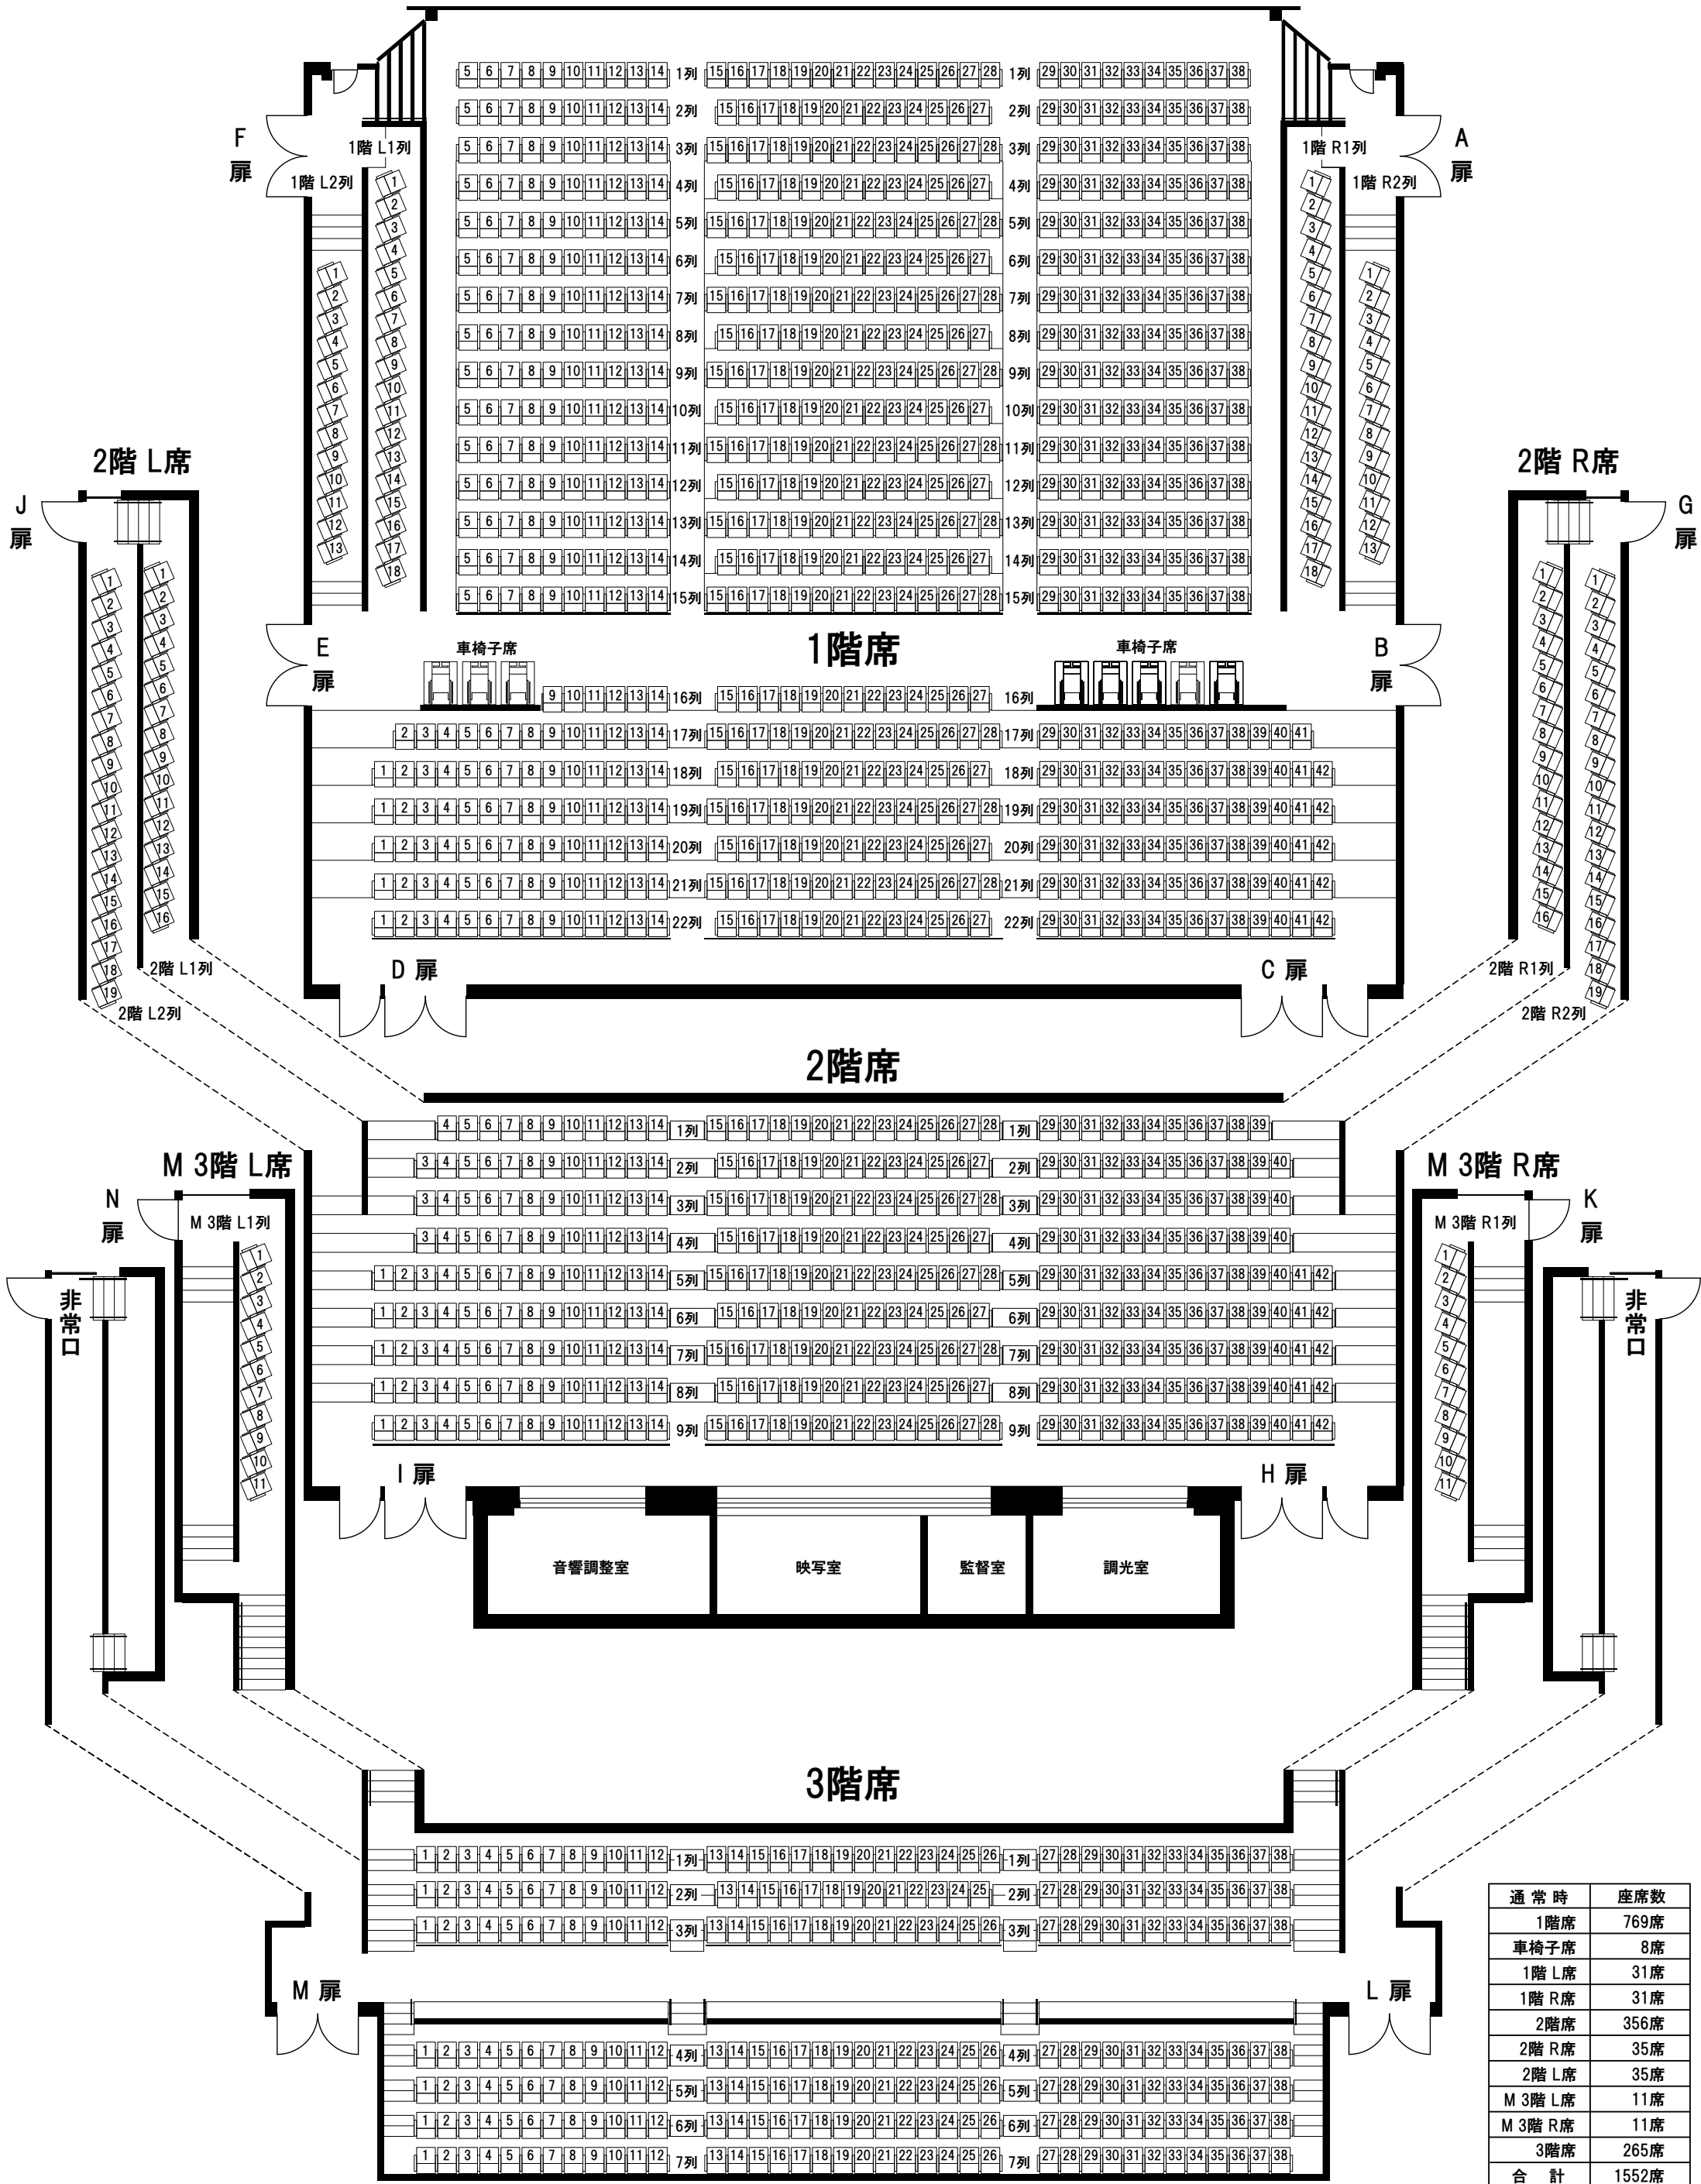

舞 台

催事名

通常時	座席数
1階席	769席
車椅子席	8席
1階 L席	31席
1階 R席	31席
2階席	356席
2階 R席	35席
2階 L席	35席
M 3階 L席	11席
M 3階 R席	11席
3階席	265席
合 計	1552席